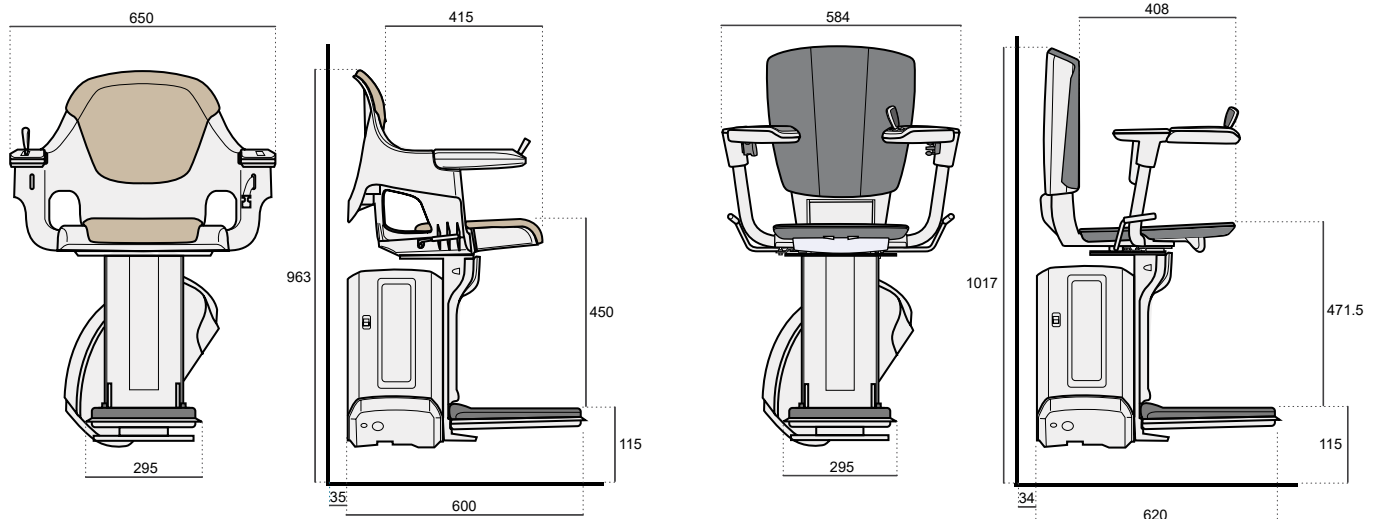

Technische Spezifikation

NACH DEN HÖCHSTEN STANDARDS ZERTIFIZIERT

Spezifikation

Geschwindigkeit:	Max 0,12 m/s
Antriebsart:	Zahnstangenantrieb
Motorleistung:	280 W
Gewichtskapazität:	Max 146 kg (HomeGlide Aussenlift: max 125 kg)
Batterien:	2 x 12 V Batterien; Gesamt 24V
Bedienung:	Joysticksteuerung als Standard
Treppensteigung:	28° bis 53° (nur bis 45° mit Gewichtskapazität 125-146 kg)
Zertifizierung:	Maschinenrichtlinie 2006/42/EG EN 81-40
Automatischer Stopp:	Ja
Fußbrett:	Ja
Einziehbarer Sicherheitsgurt:	Ja