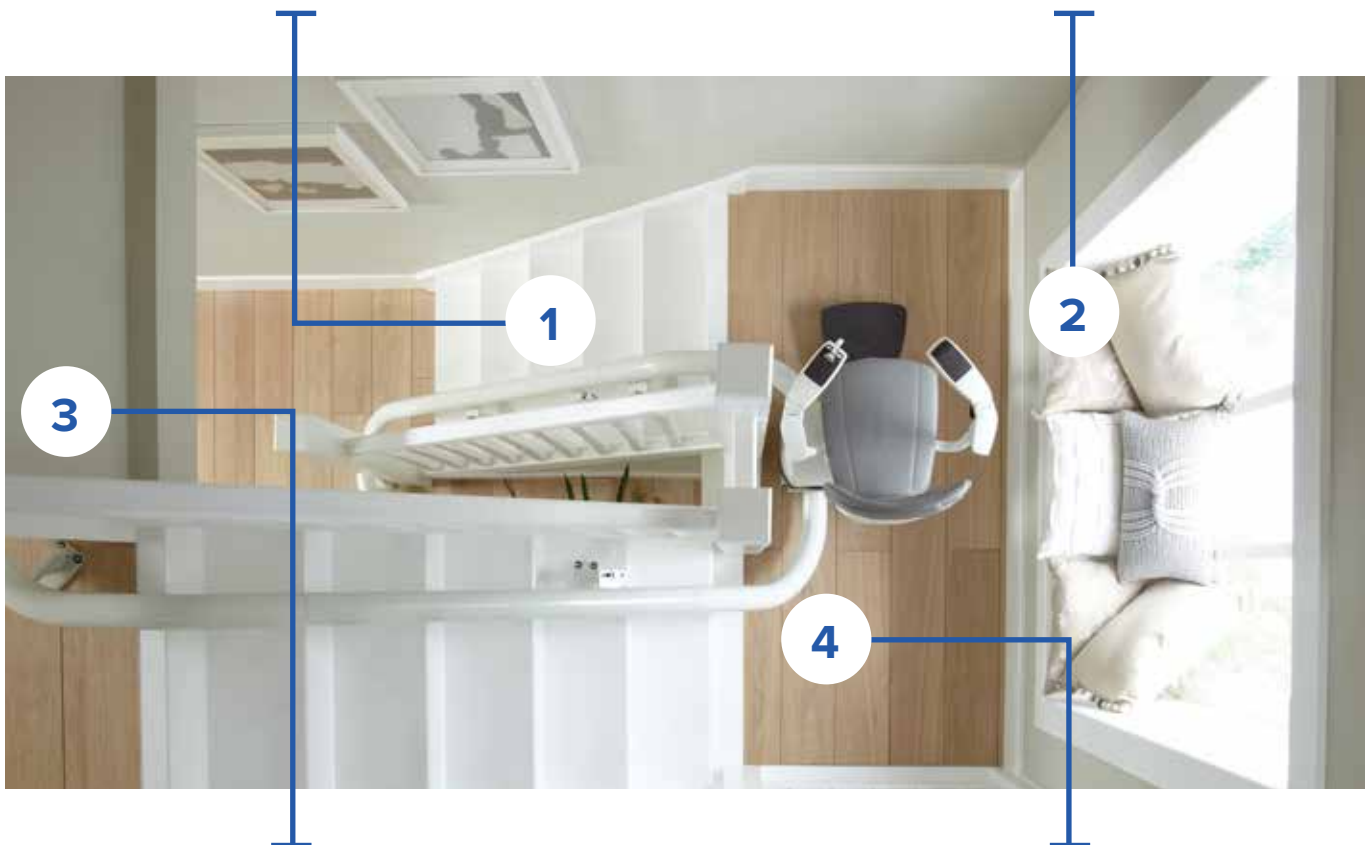

ASL

FORTSCHRITTLICHE DREH- UND AUSRICHTETECHNOLOGIE

ASL-Technologie ermöglicht es dem Flow2 Treppenlift, sich zu drehen und dabei während der Fahrt perfekt waagrecht zu bleiben. Durch das Drehen während der Fahrt, befinden Sie sich immer in der sichersten und bequemsten Position.

Der Sitz befindet sich immer in der richtigen Position, um ein sicheres Ein- und Aussteigen zu ermöglichen

Der Flow2 dreht während der Fahrt, so dass das Ein- und Aussteigen aus dem Lift an jedem Ende der Treppe schnell und einfach ist. Am oberen Ende der Treppe kann sich der Sitz von der offenen Treppe weg drehen und einen sicheren Ausstieg aus dem Sitz ermöglichen.

Ständig darauf bedacht Ihnen Zeit zu sparen und für Sicherheit und Komfort zu sorgen

Die ASL-Technologie arbeitet während der Lift in Bewegung ist. Deshalb vermeiden Sie zusätzliche Stopps und Schwenkbewegungen zu Beginn, während, und am Ende der Fahrt. Das spart Zeit und sorgt für zusätzliche Sicherheit und Komfort. Der Lift bewegt sich tatsächlich in einem "Flow" (fließend).

Interne oder externe Schiene an der schmalsten und steilsten Treppe

Selbst in Fällen, wenn die Treppe eng und steil ist, kann der Flow2 näher an der Stufe, auf jeder Seite der Treppe, angebracht werden. Hierdurch bleibt das Treppenhaus für weitere Treppenhausnutzer weiterhin zugänglich.

Einzigartige Technologie, die man nur im Flow2 findet

Ihr Wohlbefinden ist uns wichtig - wenn Sie die ASL-Technologie wählen, dreht sich die Fußstütze mit dem Sitz um sicherzustellen, dass Ihre Beine und Füße in einer natürlichen und bequemen Position bleiben, um keine zusätzliche Belastung für Ihre Gelenke zu schaffen.