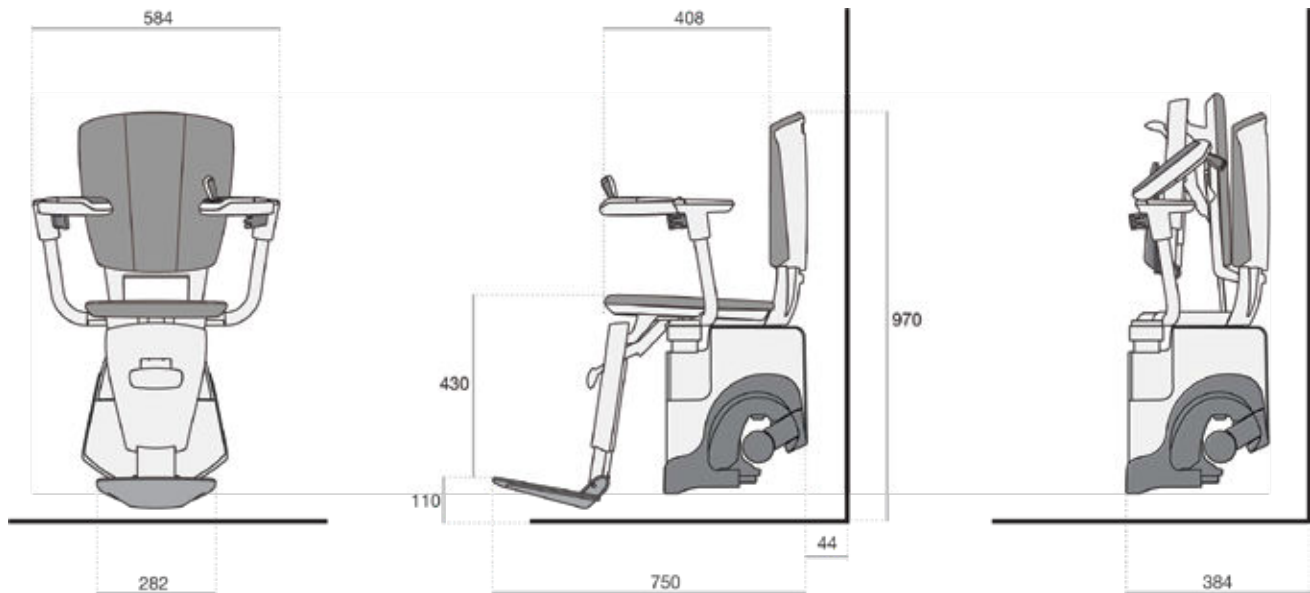

Technische Spezifikation

NACH DEN HÖCHSTEN STANDARDS ZERTIFIZIERT

Spezifikation

Geschwindigkeit:	Max 0,15 m/s
Antriebsart:	Zahnstangenantrieb
Motorenleistung:	350 W – Antriebsmotor 350 W – Horizontaler Motor
Gewichtskapazität:	125 kg
Batterien:	2 x 12V-Batterien; Gesamt 24V
Bedienung:	Joysticksteuerung als Standard
Treppensteigung:	Bis zu 70°
Zertifizierung:	Maschinenrichtlinie 2006/42/EG und EN 81-40
Automatischer Stopp:	Ja
Fußauflage:	Ja
Einziehbarer Sicherheitsgurt:	Ja