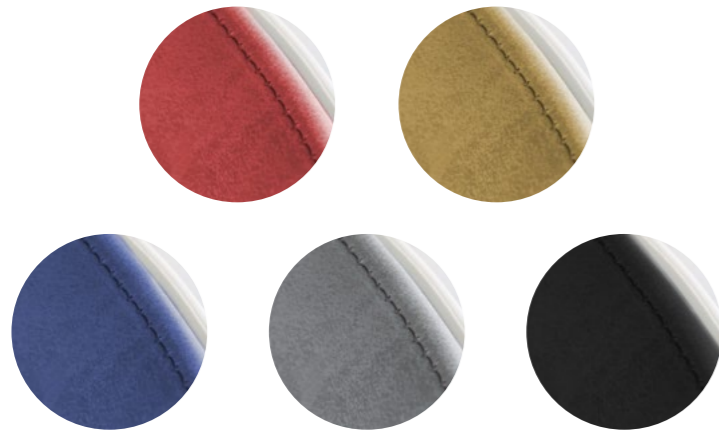

Die digitale Anzeige mit Echtzeitdiagnose bringt den Ultimate auf eine neue Stufe in Punkto Sicherheit und Zuverlässigkeit.

POLSTERFARBEN

WEITERE FARBEN VERFÜGBAR

“Der Ultimate - als wäre er nur für Sie gebaut.”