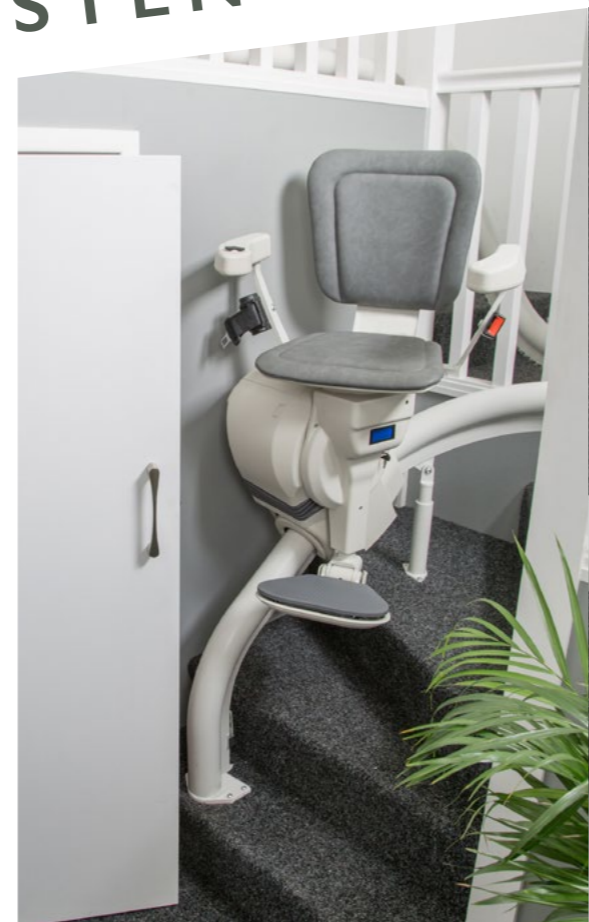

ULTIMATIVER TREPPENLIFT

Viele denken, die besten Produkte anzubieten. Wir jedoch wissen, dass der Ultimate einfach der beste Lift ist.

Einzigartig auf dem Markt: Der ultimative „Smart Start“. Oft darf die Schiene des Liftes nicht vor der ersten Stufe beginnen, da sie dort z. B. mit einer Tür kollidieren würde. Eine sog. Klappschiene ist jedoch aus ästhetischer Sicht nicht immer die optimale Lösung.

Bei der Entwicklung des Ultimate stand insbesondere das ultimative Fahrerlebnis im Fokus.

Dank verstellbarer Arm- und Rückenlehne, elektrischem Fußbrett und austauschbarer Bedieneinheit sorgt der Ultimate für einen unverwechselbaren Auftritt.

SMART AB DER ERSTEN STUFE

HEAVY DUTY OPTION BIS
160KG BELASTBARKEIT

VERSTELLBARE
ARM- UND
RÜCKENLEHNE

BEDIENUNG WAHLWEISE
RECHTS ODER LINKSSEITIG