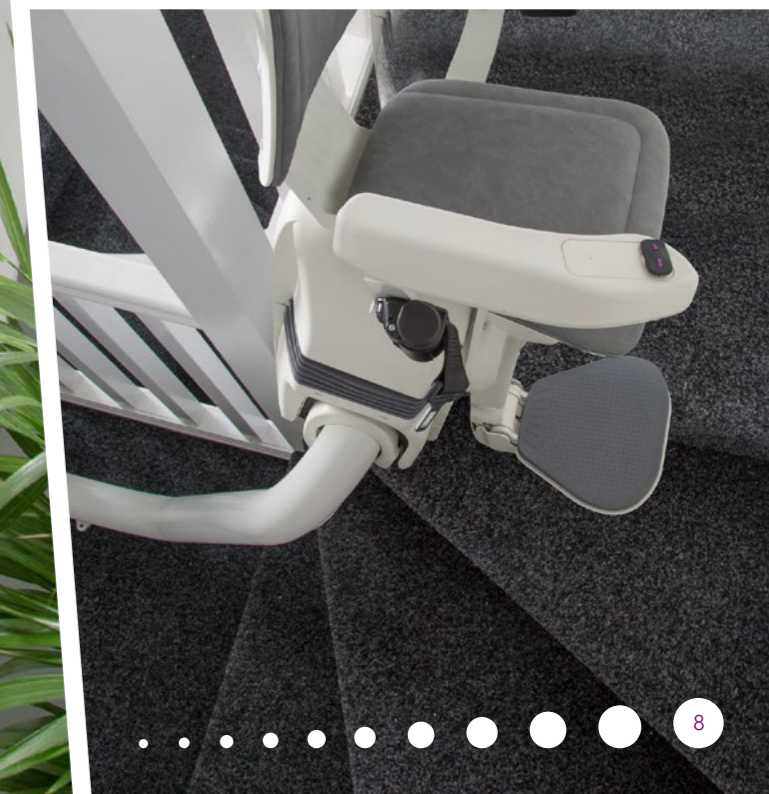

Bei der Entwicklung des Ultimate stand insbesondere das ultimative Fahrerlebnis im Fokus.

Dank verstellbarer Arm- und Rückenlehne, elektrischem Fußbrett und austauschbarer Bedieneinheit sorgt der Ultimate für einen unverwechselbaren Auftritt.

FLUSH FINISH

SCHIENENFARBE NACH KUNDENWUNSCH

SITZBEZUG NACH KUNDENWUNSCH

“Der smart start ist die Lösung für komplizierte Treppensituation.”

TIGHT SMART START

MINIMAL SPACE REQUIRED

ULTIMATIVESCHIENE

Der Durchmesser
der Schiene beträgt
lediglich 80mm.

Der Ultimate ist die Alternative
für Treppen, die zuvor nicht mit
einem Treppenlift ausgestattet
werden konnten.

Auch niedrige Stürze über
Treppen oder besonders steile
Treppen sind nun lösbar.

Schienenwinkel von bis zu 75°
und diverse Biegeradien
(210mm to 500mm)
ermöglichen die perfekte
Anpassung der Ultimat-Schiene
an Ihre Treppe.